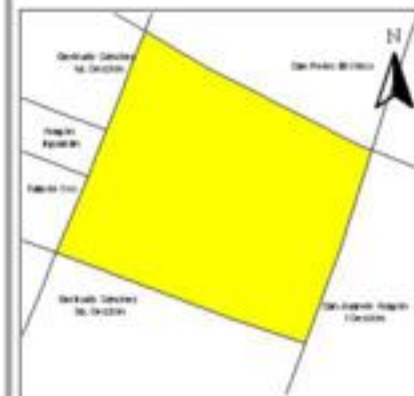

EVALUA DF
Consejo de Evaluación del
Desarrollo Social del
Distrito Federal

INDICE DE DESARROLLO SOCIAL

Delegación: Gustavo A. Madero
Colonia: Gertrudis Sánchez 2da
Sección
Grado de desarrollo: Bajo

Grado de Desarrollo Social